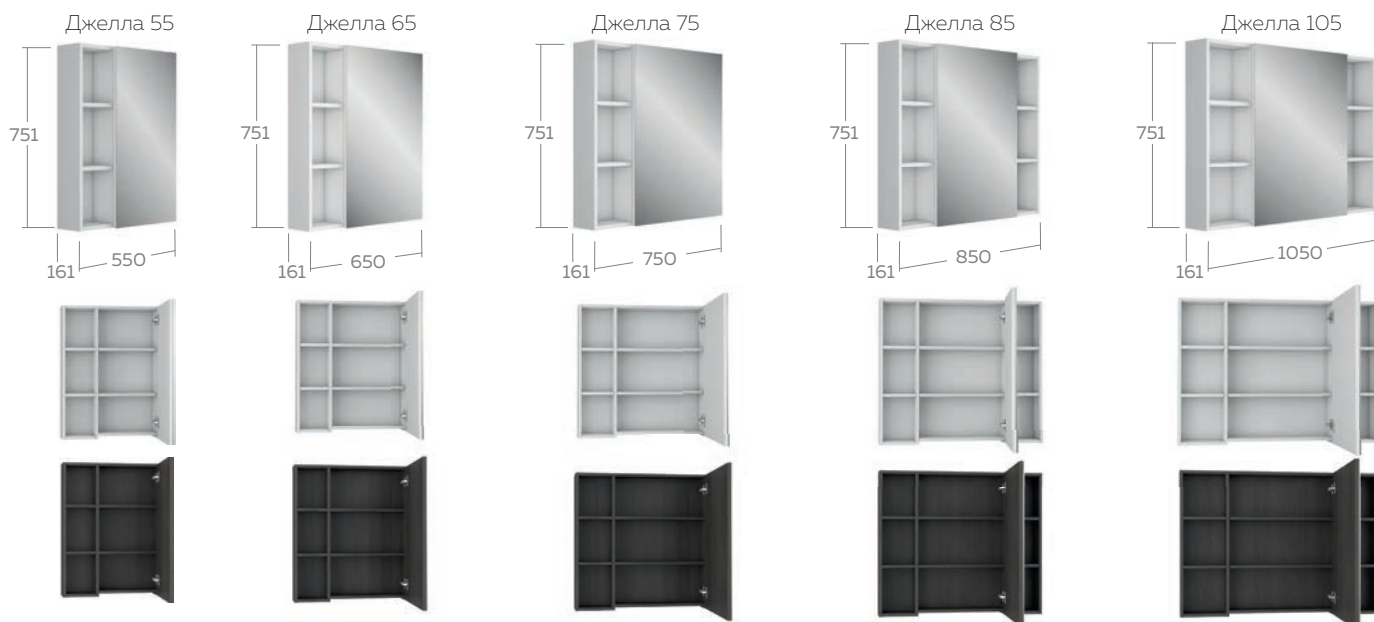

ТУМБА

*указанные размеры без опор и умывальников

Технические характеристики

Общие	<ul style="list-style-type: none"> - корпус ВЛДСП 16 мм - фасад МДФ 16 мм - покрытие ПВХ
Зеркало - шкаф	<ul style="list-style-type: none"> - петли со встроенным доводчиком - наружные полки ВЛДСП - 2 шт. (зерк. 65, 75), 4 шт. (зерк. 85, 105) - внутренние полки ВЛДСП - 2 шт.
Тумба	<ul style="list-style-type: none"> - напольная - 2 выдвигающих ящика со встроенным доводчиком - верхний ящик с системой разделения - опоры - 4 шт.

ЛИНА

Лина 50

Лина 55

ТУМБА

Лина 50

Лина 55

*указанные размеры без опор и умывальников

Технические характеристики

Общие	<ul style="list-style-type: none"> - корпус ВЛДСП 16 мм - фасад МДФ 16 мм - покрытие ПВХ
Зеркало - шкаф	<ul style="list-style-type: none"> - правый/левый - петли со встроенным доводчиком - наружные полки МДФ - 3 шт. - внутренние полки ВЛДСП - 1 шт.
Тумба	<ul style="list-style-type: none"> - напольная - полка внутренняя ВЛДСП - 1 шт. - опоры - 4 шт. - петли со встроенным доводчиком