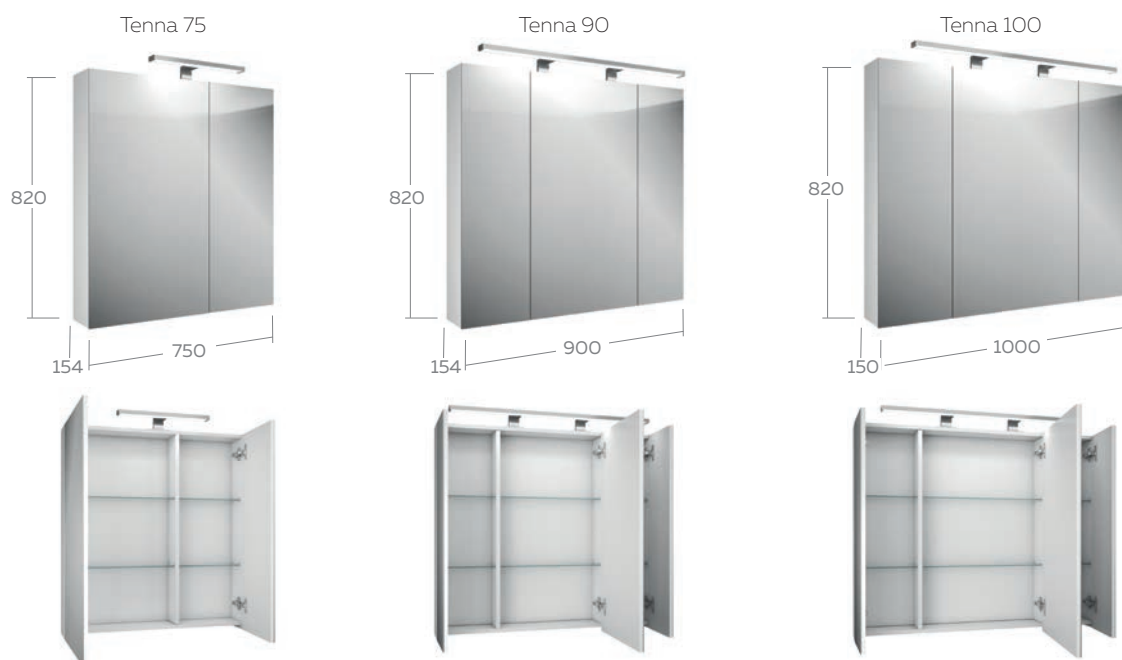

Технические характеристики	
Общие	- корпус ВЛДСП 25 мм - покрытие ПВХ - фасад МДФ 16 мм - покрытие ПВХ - цвет дуб сонома
Зеркало	- светильник светодиодный
Тумба	- верхний ящик с системой разделения - 2 выдвижных ящика со встроенным доводчиком плавного закрывания, скрытого монтажа - внутренняя отделка цвет белый - подвесная
Пенал	- универсальный - подвесной - вкладные полки стекло - 4 шт. - петли со встроенным доводчиком
Умывальник	- литевой мрамор Classic (70, 80, 90)
Размерный ряд	- 70, 80, 90 (см)

ЗЕРКАЛЬНЫЙ ШКАФ

ТУМБА

Технические характеристики

Общие	<ul style="list-style-type: none"> - корпус МДФ 16 мм - покрытие корпуса эмаль (лак) - фасад МДФ 19 мм - покрытие фасадов эмаль (лак) - цвет белый глянец
Зеркальный шкаф	<ul style="list-style-type: none"> - светильник светодиодный - петли со встроенным доводчиком - вкладные полки стекло - 4 шт. (зерк. 75), 6 шт. (зерк. 90, 100)
Тумба	<ul style="list-style-type: none"> - верхний ящик с системой разделения - 2 выдвигающих ящика со встроенным доводчиком плавного закрывания, скрытого монтажа - внутренняя отделка цвет зебрано - подвесная
Умывальник	- керамика Alice (75, 90, 100)
Размерный ряд	- 75, 90, 100 (см)

FABIA

ТУМБА

ПЕНАЛ

Технические характеристики	
Общие	- корпус МДФ 16 мм - покрытие корпуса эмаль (лак) - фасад МДФ 19 мм
Зеркальный шкаф	- петли со встроенным доводчиком - вкладные полки стекло - 2 шт. (зерк. 80), 3 шт. (зерк. 100)
Тумба	- верхний ящик с системой разделения - 2 выдвижных ящика со встроенным доводчиком плавного закрывания, скрытого монтажа - внутренняя отделка цвет зебрано - подвесная
Пенал	- универсальный - подвесной - вкладные полки стекло - 4 шт. - петли со встроенным доводчиком
Умывальник	- литевой мрамор Elen (80, 100)
Размерный ряд	- 80, 100 (см)