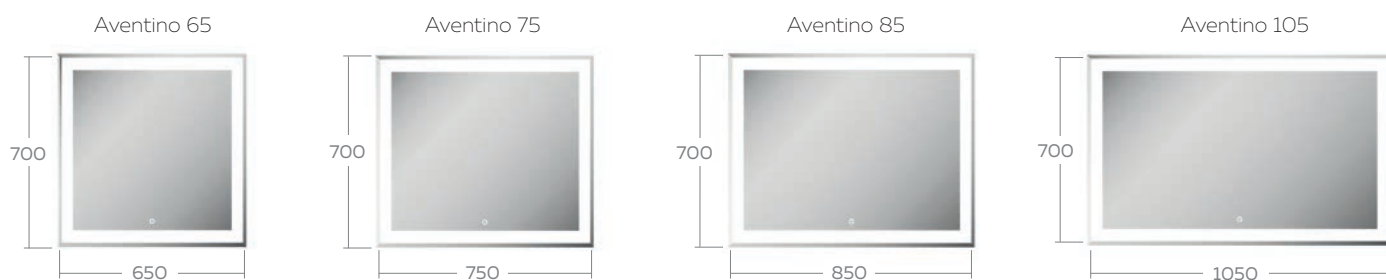

ЗЕРКАЛО

ТУМБА

ПЕНАЛ

Технические характеристики	
Общие	- корпус МДФ 19 мм - покрытие корпуса эмаль (лак) - фасад МДФ 19 мм - покрытие фасадов эмаль (лак) - цвет белый глянец
Зеркало	- светодиодное - сенсорный выключатель
Тумба	- выдвижной ящик со встроенным доводчиком плавного закрывания, скрытого монтажа - внутренний ящик, плавное закрывание, система PUSH - внутренняя отделка цвет зебрано - подвесная
Пенал	- универсальный - подвесной - вкладные полки стекло - 4 шт. - петли со встроенным доводчиком
Умывальник	- керамика Оскар (65, 75, 85, 105)
Размерный ряд	- 65, 75, 85, 105 (см)