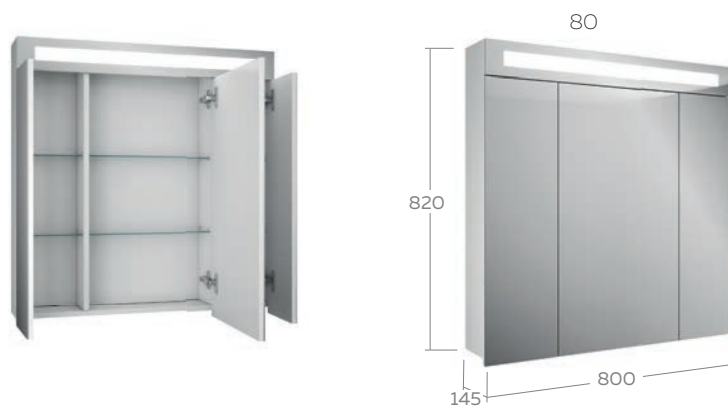

Volturno 120

Технические характеристики

Подсветка	- Led подсветка
Выключатель	- сенсорный, подогрев
Корпус	- акрил, светопропускаемость 50%

Технические характеристики	
Общие	- корпус ВЛДСП белый глянец - фасад ВЛДСП + зеркальное полотно - цвет белый глянец
Зеркальный шкаф	- светодиодная подсветка - петли со встроенным доводчиком - вкладные полки стекло 4 шт.
Размерный ряд	- 60, 70, 75, 80 (см)