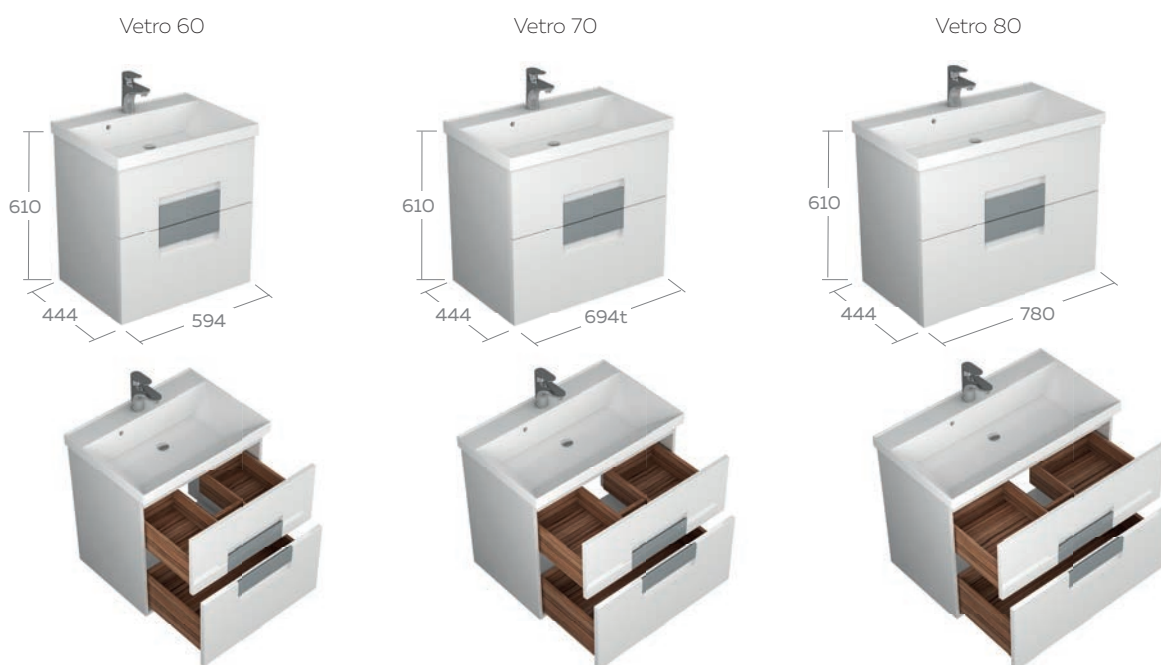

Технические характеристики

Общие	<ul style="list-style-type: none"> - корпус МДФ 16 мм - покрытие корпуса эмаль (лак) - фасад МДФ 19 мм - покрытие фасадов эмаль (лак) - цвет белый глянец
Зеркальный шкаф	<ul style="list-style-type: none"> - светодиодная подсветка - петли со встроенным доводчиком - вкладные полки стекло - 2 шт. (зерк. 60, 70), 3 шт. (зерк. 80)
Тумба	<ul style="list-style-type: none"> - верхний ящик с системой разделения - 2 выдвигающих ящика со встроенным доводчиком плавного закрывания, скрытого монтажа - внутренняя отделка цвет зебрано - подвесная
Умывальник	<ul style="list-style-type: none"> - литевой мрамор Classic (60, 70, 80)
Размерный ряд	<ul style="list-style-type: none"> - 60, 70, 80 (см)

*указанные размеры без опор и умывальников

ПЕНАЛ

Технические характеристики	
Общие	- корпус ВЛДСП 16 мм - фасад МДФ 16 мм - покрытие ПВХ
Зеркало - шкаф	- петли со встроенным доводчиком - наружные полки ВЛДСП - 2 шт. - внутренние полки ВЛДСП - 2 шт.
Тумба	- напольная - 2 выдвижных ящика со встроенным доводчиком - верхний ящик с системой разделения - опоры - 4 шт.
Пенал	- универсальный - внутренние полки ВЛДСП - 4 шт. - опоры - 4 шт. - навес (комплект)

ТУМБА

*указанные размеры без опор и умывальников

Технические характеристики

Общие	<ul style="list-style-type: none"> - корпус ВЛДСП 16 мм - фасад МДФ 16 мм - покрытие ПВХ
Зеркало - шкаф	<ul style="list-style-type: none"> - петли со встроенным доводчиком - наружные полки ВЛДСП - 2 шт. (зерк. 65, 75), 4 шт. (зерк. 85, 105) - внутренние полки ВЛДСП - 2 шт.
Тумба	<ul style="list-style-type: none"> - напольная - 2 выдвигающих ящика со встроенным доводчиком - верхний ящик с системой разделения - опоры - 4 шт.