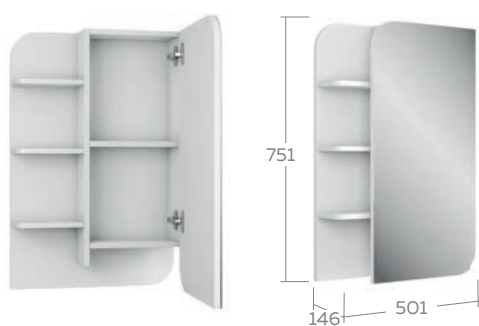

ЗЕРКАЛО - ШКАФ

ТУМБА

*указанные размеры без опор и умывальников

ПЕНАЛ

Технические характеристики	
Общие	- корпус ВЛДСП 16 мм - фасад МДФ 16 мм - покрытие ПВХ
Зеркало - шкаф	- петли со встроенным доводчиком - внутренние полки ВЛДСП - 1 шт. (зерк. 60, 65, 70), 2 шт. (зерк. 80, 100) - светильник Led. Выключатель/розетка
Тумба	- напольная - 2 выдвижных ящика со встроенным доводчиком - верхний ящик с системой разделения - опоры - 4 шт.
Пенал	- универсальный - внутренние полки ВЛДСП - 4 шт. - опоры - 4 шт. - навес (комплект)

ТУМБА

*указанные размеры без опор и умывальников

Технические характеристики

Общие	<ul style="list-style-type: none"> - корпус ВЛДСП 16 мм - фасад МДФ 16 мм - покрытие ПВХ
Зеркало - шкаф	<ul style="list-style-type: none"> - петли со встроенным доводчиком - наружные полки ВЛДСП - 2 шт. (зерк. 65, 75), 4 шт. (зерк. 85, 105) - внутренние полки ВЛДСП - 2 шт.
Тумба	<ul style="list-style-type: none"> - напольная - 2 выдвигающих ящика со встроенным доводчиком - верхний ящик с системой разделения - опоры - 4 шт.

ЛИНА

Лина 50

Лина 55

ТУМБА

Лина 50

Лина 55

*указанные размеры без опор и умывальников

Технические характеристики