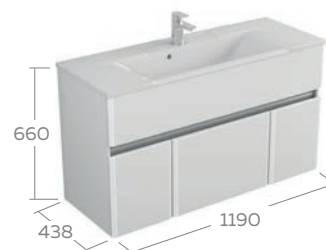

ПЕНАЛ

Технические характеристики

Общие	<ul style="list-style-type: none"> - корпус и фасад МДФ 19 мм - покрытие фасадов ПВХ глянец - цвет белый глянец
Зеркальный шкаф	<ul style="list-style-type: none"> - Led подсветка (зерк. 80) - светодиодный светильник 2 шт. (зерк. 100, 120) - петли со встроенным доводчиком - вкладные полки стекло - 4 шт. (зерк. 80), 2 шт. (зерк. 100, 120) - наружные полки стекло - 1 шт. (зерк. 100, 120)
Тумба	<ul style="list-style-type: none"> - верхний ящик с системой разделения - 2 выдвижных ящика со встроенным доводчиком плавного закрывания, скрытого монтажа - внутренняя отделка цвет зебрано - петли со встроенным доводчиком - подвесная
Пенал	<ul style="list-style-type: none"> - универсальный - подвесной - вкладные полки стекло - 4 шт. - петли со встроенным доводчиком
Умывальник	<ul style="list-style-type: none"> - литевой мрамор Elen (80, 100, 120)
Размерный ряд	<ul style="list-style-type: none"> - 80, 100, 120 (см)

ALLIA

Allia 70

Allia 100

ТУМБА

Allia 70

Allia 100

ПЕНАЛ

Технические характеристики	
Общие	<ul style="list-style-type: none"> - корпус МДФ 16 мм - покрытие корпуса эмаль (лак) - фасад МДФ 19 мм - покрытие фасадов эмаль (лак) - цвет белый глянец
Зеркало	<ul style="list-style-type: none"> - светодиодное - сенсорный выключатель
Тумба	<ul style="list-style-type: none"> - верхний ящик с системой разделения - 2 выдвижных ящика со встроенным доводчиком плавного закрывания, скрытого монтажа - внутренняя отделка цвет зебрано - подвесная
Пенал	<ul style="list-style-type: none"> - универсальный - подвесной - вкладные полки стекло - 4 шт. - петли со встроенным доводчиком
Умывальник	- литевой мрамор Classic (70, 100)
Размерный ряд	- 70, 100 (см)