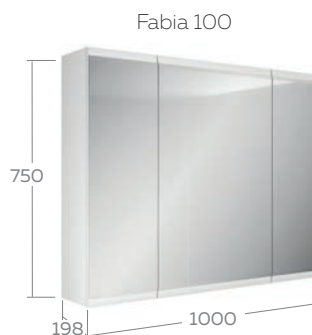

ЗЕРКАЛЬНЫЙ ШКАФ

ТУМБА

Технические характеристики

Общие	<ul style="list-style-type: none"> - корпус МДФ 16 мм - покрытие корпуса эмаль (лак) - фасад МДФ 19 мм - покрытие фасадов эмаль (лак) - цвет белый глянец
Зеркальный шкаф	<ul style="list-style-type: none"> - светильник светодиодный - петли со встроенным доводчиком - вкладные полки стекло - 4 шт. (зерк. 75), 6 шт. (зерк. 90, 100)
Тумба	<ul style="list-style-type: none"> - верхний ящик с системой разделения - 2 выдвигающих ящика со встроенным доводчиком плавного закрывания, скрытого монтажа - внутренняя отделка цвет зебрано - подвесная
Умывальник	- керамика Alice (75, 90, 100)
Размерный ряд	- 75, 90, 100 (см)

FABIA

ТУМБА

ПЕНАЛ

Технические характеристики	
Общие	- корпус МДФ 16 мм - покрытие корпуса эмаль (лак) - фасад МДФ 19 мм
Зеркальный шкаф	- петли со встроенным доводчиком - вкладные полки стекло - 2 шт. (зерк. 80), 3 шт. (зерк. 100)
Тумба	- верхний ящик с системой разделения - 2 выдвижных ящика со встроенным доводчиком плавного закрывания, скрытого монтажа - внутренняя отделка цвет зебрано - подвесная
Пенал	- универсальный - подвесной - вкладные полки стекло - 4 шт. - петли со встроенным доводчиком
Умывальник	- литевой мрамор Elen (80, 100)
Размерный ряд	- 80, 100 (см)