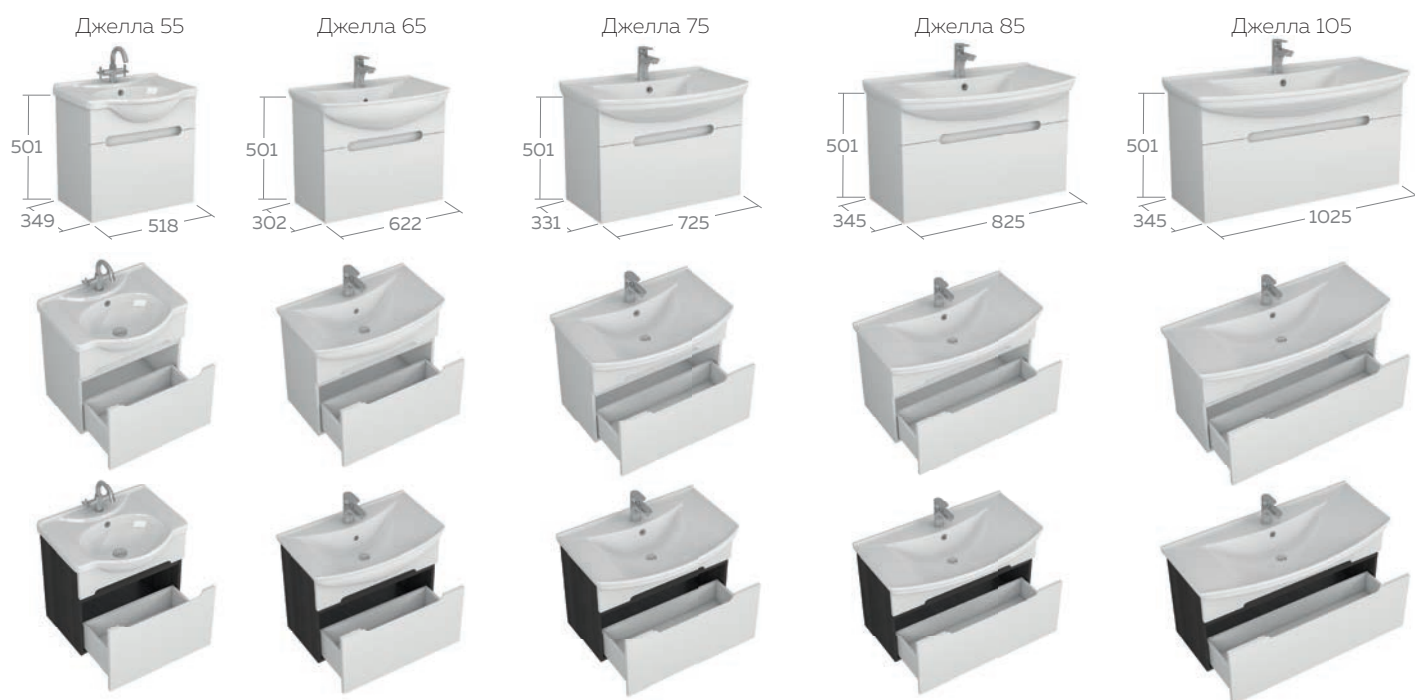

ТУМБА

ПЕНАЛ