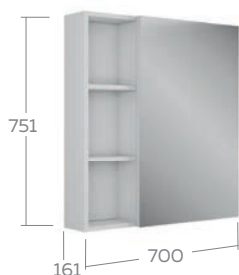

ТУМБА

*указанные размеры без опор и умывальников

ПЕНАЛ

Технические характеристики	
Общие	- корпус ВЛДСП 16 мм - фасад МДФ 16 мм - покрытие ПВХ
Зеркало - шкаф	- петли со встроенным доводчиком - наружные полки ВЛДСП - 2 шт. - внутренние полки ВЛДСП - 2 шт.
Тумба	- напольная - 2 выдвижных ящика со встроенным доводчиком - верхний ящик с системой разделения - опоры - 4 шт.
Пенал	- универсальный - внутренние полки ВЛДСП - 4 шт. - опоры - 4 шт. - навес (комплект)