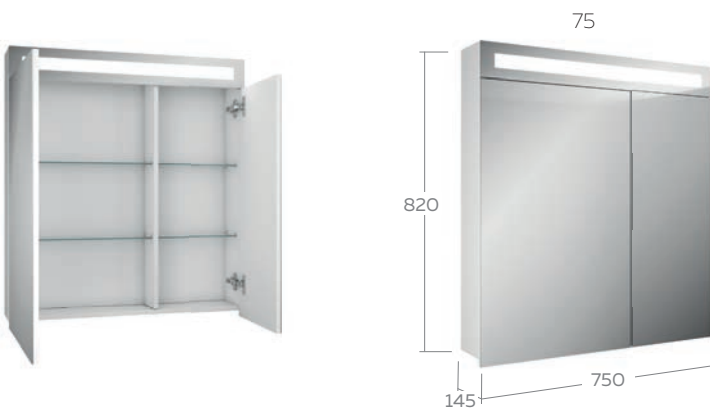

Volturno 120

Технические характеристики

Подсветка	- Led подсветка
Выключатель	- сенсорный, подогрев
Корпус	- акрил, светопропускаемость 50%

Технические характеристики	
Общие	- корпус ВЛДСП белый глянец - фасад ВЛДСП + зеркальное полотно - цвет белый глянец
Зеркальный шкаф	- светодиодная подсветка - петли со встроенным доводчиком - вкладные полки стекло 4 шт.
Размерный ряд	- 60, 70, 75, 80 (см)