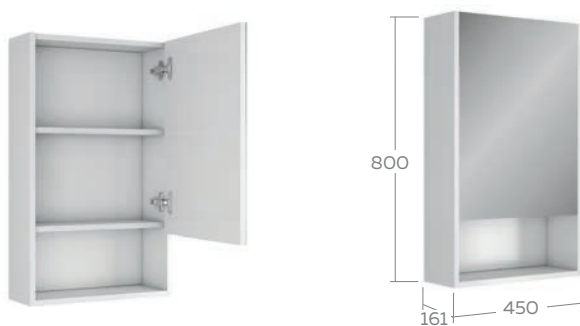

Алегра 45

ТУМБА

*указанные размеры без опор и умывальников

Технические характеристики	
Общие	- корпус ВЛДСП 16 мм - фасад МДФ 16 мм - покрытие ПВХ
Зеркало - шкаф	- петли со встроенным доводчиком - полка внутренняя ВЛДСП - 1 шт. - открытая ниша
Тумба	- напольная - полка внутренняя ВЛДСП - 1 шт. - опоры - 4 шт. - петли со встроенным доводчиком