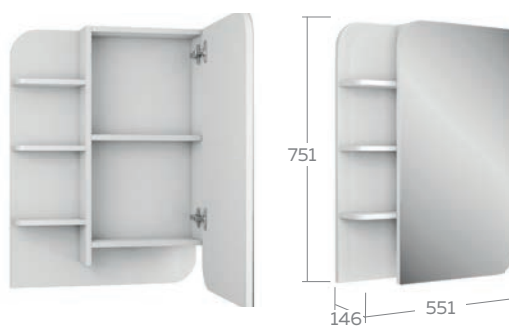

ЗЕРКАЛО - ШКАФ

ТУМБА

*указанные размеры без опор и умывальников

ПЕНАЛ

Технические характеристики	
Общие	- корпус ВЛДСП 16 мм - фасад МДФ 16 мм - покрытие ПВХ
Зеркало - шкаф	- петли со встроенным доводчиком - внутренние полки ВЛДСП - 1 шт. (зерк. 60, 65, 70), 2 шт. (зерк. 80, 100) - светильник Led. Выключатель/розетка
Тумба	- напольная - 2 выдвижных ящика со встроенным доводчиком - верхний ящик с системой разделения - опоры - 4 шт.
Пенал	- универсальный - внутренние полки ВЛДСП - 4 шт. - опоры - 4 шт. - навес (комплект)

ТУМБА

*указанные размеры без опор и умывальников

Технические характеристики

Общие	<ul style="list-style-type: none"> - корпус ВЛДСП 16 мм - фасад МДФ 16 мм - покрытие ПВХ
Зеркало - шкаф	<ul style="list-style-type: none"> - петли со встроенным доводчиком - наружные полки ВЛДСП - 2 шт. (зерк. 65, 75), 4 шт. (зерк. 85, 105) - внутренние полки ВЛДСП - 2 шт.
Тумба	<ul style="list-style-type: none"> - напольная - 2 выдвигающих ящика со встроенным доводчиком - верхний ящик с системой разделения - опоры - 4 шт.

ЛИНА

Лина 50

Лина 55

ТУМБА

Лина 50

Лина 55

*указанные размеры без опор и умывальников

Технические характеристики