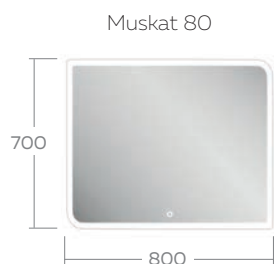

CAMILA

ЗЕРКАЛО

ТУМБА

Технические характеристики	
Общие	<ul style="list-style-type: none"> - корпус МДФ 16 мм - покрытие корпуса эмаль (лак) - фасад МДФ 19 мм - покрытие фасадов эмаль (лак) - цвет белый глянец
Зеркало	<ul style="list-style-type: none"> - светодиодное - сенсорный выключатель
Тумба	<ul style="list-style-type: none"> - верхний ящик с системой разделения - 2 выдвижных ящика со встроенным доводчиком плавного закрывания, скрытого монтажа - внутренняя отделка цвет зебрано - подвесная
Умывальник	- керамика Фостер (60, 70, 80)
Размерный ряд	- 60, 70, 80 (см)

MAYRA

Mayra 80

Mayra 100

ТУМБА

Mayra 80

Mayra 100

ПЕНАЛ

Технические характеристики	
Общие	<ul style="list-style-type: none"> - корпус МДФ 16 мм - покрытие корпуса эмаль (лак) - фасад МДФ 19 мм - покрытие фасадов эмаль (лак) - цвет белый глянец
Зеркало	<ul style="list-style-type: none"> - светодиодное - сенсорный выключатель
Тумба	<ul style="list-style-type: none"> - верхний ящик с системой разделения - 2 выдвижных ящика со встроенным доводчиком плавного закрывания, скрытого монтажа - внутренняя отделка цвет зебрано - подвесная
Пенал	<ul style="list-style-type: none"> - универсальный - подвесной - вкладные полки стекло - 4 шт. - петли со встроенным доводчиком
Умывальник	- литевой мрамор Atlantica (80, 100)
Размерный ряд	- 80, 100 (см)