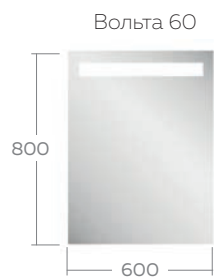

ЗЕРКАЛО

ТУМБА