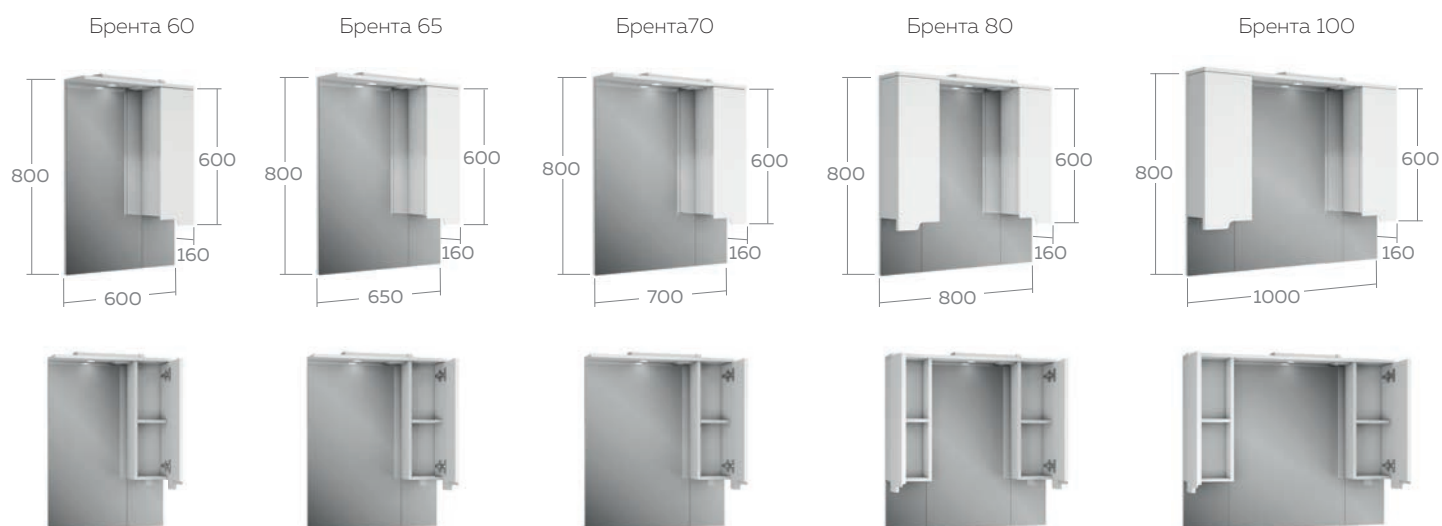

*указанные размеры без опор и умывальников

ПЕНАЛ

Технические характеристики	
Общие	- корпус ВЛДСП 16 мм - фасад МДФ 16 мм - покрытие ПВХ
Зеркало - шкаф	- петли со встроенным доводчиком - наружные полки ВЛДСП - 2 шт. - внутренние полки ВЛДСП - 2 шт.
Тумба	- напольная - 2 выдвижных ящика со встроенным доводчиком - верхний ящик с системой разделения - опоры - 4 шт.
Пенал	- универсальный - внутренние полки ВЛДСП - 4 шт. - опоры - 4 шт. - навес (комплект)

ЗЕРКАЛО - ШКАФ

ТУМБА

*указанные размеры без опор и умывальников

ПЕНАЛ

Технические характеристики	
Общие	- корпус ВЛДСП 16 мм - фасад МДФ 16 мм - покрытие ПВХ
Зеркало - шкаф	- петли со встроенным доводчиком - внутренние полки ВЛДСП - 1 шт. (зерк. 60, 65, 70), 2 шт. (зерк. 80, 100) - светильник Led. Выключатель/розетка
Тумба	- напольная - 2 выдвижных ящика со встроенным доводчиком - верхний ящик с системой разделения - опоры - 4 шт.
Пенал	- универсальный - внутренние полки ВЛДСП - 4 шт. - опоры - 4 шт. - навес (комплект)