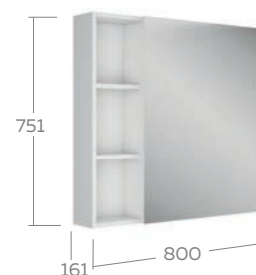

ТУМБА

*указанные размеры без опор и умывальников

ПЕНАЛ

Технические характеристики	
Общие	- корпус ВЛДСП 16 мм - фасад МДФ 16 мм - покрытие ПВХ
Зеркало - шкаф	- петли со встроенным доводчиком - наружные полки ВЛДСП - 2 шт. - внутренние полки ВЛДСП - 2 шт.
Тумба	- напольная - 2 выдвижных ящика со встроенным доводчиком - верхний ящик с системой разделения - опоры - 4 шт.
Пенал	- универсальный - внутренние полки ВЛДСП - 4 шт. - опоры - 4 шт. - навес (комплект)