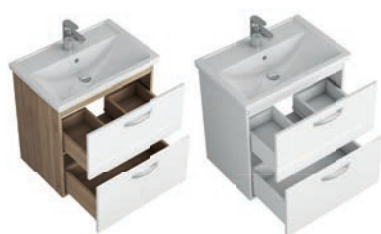

ЗЕРКАЛО

ТУМБА

ПЕНАЛ

Технические характеристики	
Общие	- корпус ВЛДСП 16 мм - фасад МДФ 16 мм - покрытие ПВХ
Зеркало	- светодиодное Led
Тумба	- подвесная - ящики со встроенным доводчиком - верхний ящик с системой разделения - навес - 2 шт.
Пенал	- правый/левый - подвесной (опоры доп.опция) - полки внутренние - 2 шт. - ящик - 2 шт.