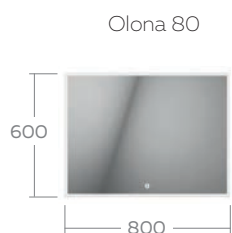

Orinoko 85

Orinoko 105

Stoun 120

Технические характеристики

Подсветка	- Led подсветка
Выключатель	- сенсорный
Корпус	- акрил, светопропускаемость 50%

Технические характеристики

Подсветка	- Led подсветка
Выключатель	- сенсорный
Корпус	- алюминиевый