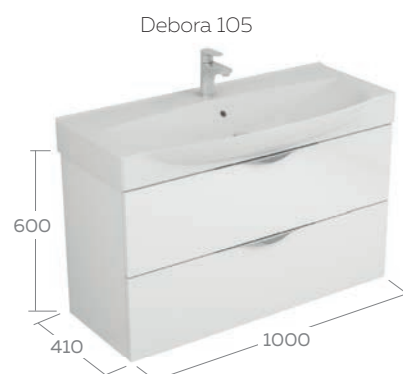

ТУМБА

ПЕНАЛ

Технические характеристики	
Общие	- корпус МДФ 16 мм - покрытие корпуса эмаль (лак) - фасад МДФ 19 мм - покрытие фасадов эмаль (лак) - цвет белый глянец
Зеркало	- светодиодное - сенсорный выключатель
Тумба	- верхний ящик с системой разделения - 2 выдвижных ящика со встроенным доводчиком плавного закрывания, скрытого монтажа - внутренняя отделка цвет зебрано - подвесная
Пенал	- универсальный - подвесной - вкладные полки стекло - 4 шт. - петли со встроенным доводчиком
Умывальник	- керамика Элвис (85, 105)
Размерный ряд	- 85, 105 (см)