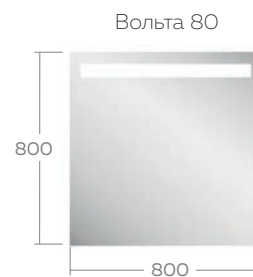

ЗЕРКАЛО

ТУМБА