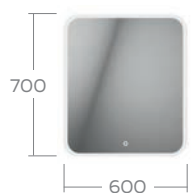

Camila 60

Технические характеристики

Подсветка	- Led подсветка
Выключатель	- сенсорный
Корпус	- акрил, светопропускаемость 50%