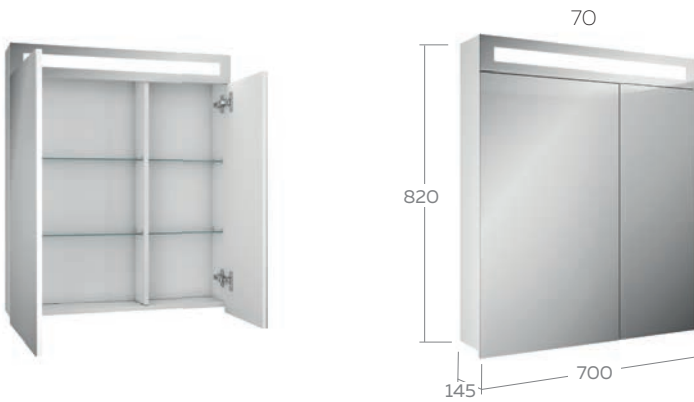

Volturno 120

Технические характеристики

Подсветка	- Led подсветка
Выключатель	- сенсорный, подогрев
Корпус	- акрил, светопропускаемость 50%

Технические характеристики	
Общие	- корпус ВЛДСП белый глянец - фасад ВЛДСП + зеркальное полотно - цвет белый глянец
Зеркальный шкаф	- светодиодная подсветка - петли со встроенным доводчиком - вкладные полки стекло 4 шт.
Размерный ряд	- 60, 70, 75, 80 (см)