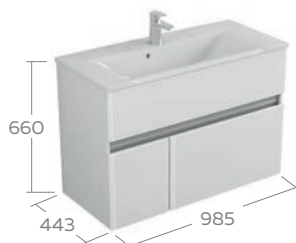

ТУМБА

Adel 100

ПЕНАЛ

Технические характеристики

Общие	- корпус и фасад МДФ 19 мм - покрытие фасадов ПВХ глянец - цвет белый глянец
Зеркальный шкаф	- Led подсветка (зерк. 80) - светодиодный светильник 2 шт. (зерк. 100, 120) - петли со встроенным доводчиком - вкладные полки стекло - 4 шт. (зерк. 80), 2 шт. (зерк. 100, 120) - наружные полки стекло - 1 шт. (зерк. 100, 120)
Тумба	- верхний ящик с системой разделения - 2 выдвижных ящика со встроенным доводчиком плавного закрывания, скрытого монтажа - внутренняя отделка цвет зебрано - петли со встроенным доводчиком - подвесная
Пенал	- универсальный - подвесной - вкладные полки стекло - 4 шт. - петли со встроенным доводчиком
Умывальник	- литевой мрамор Elen (80, 100, 120)
Размерный ряд	- 80, 100, 120 (см)