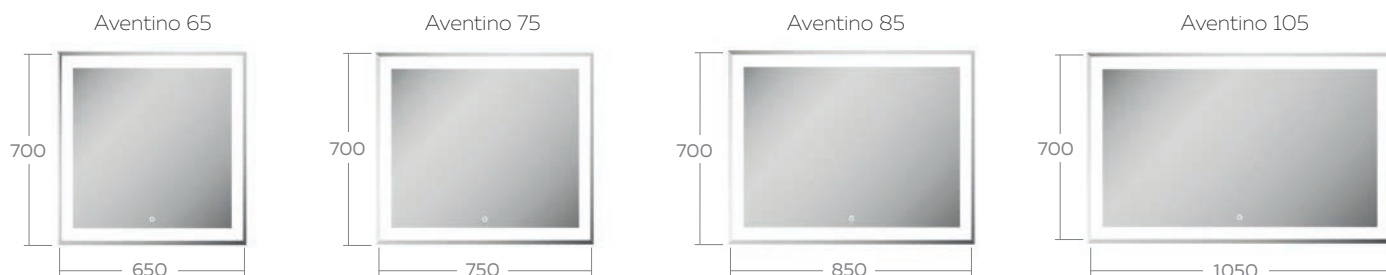

AVENTINO

ЗЕРКАЛО

ТУМБА

ПЕНАЛ

Технические характеристики	
Общие	- корпус МДФ 19 мм - покрытие корпуса эмаль (лак) - фасад МДФ 19 мм - покрытие фасадов эмаль (лак) - цвет белый глянец
Зеркало	- светодиодное - сенсорный выключатель
Тумба	- выдвижной ящик со встроенным доводчиком плавного закрывания, скрытого монтажа - внутренний ящик, плавное закрывание, система PUSH - внутренняя отделка цвет зебрано - подвесная
Пенал	- универсальный - подвесной - вкладные полки стекло - 4 шт. - петли со встроенным доводчиком
Умывальник	- керамика Оскар (65, 75, 85, 105)
Размерный ряд	- 65, 75, 85, 105 (см)