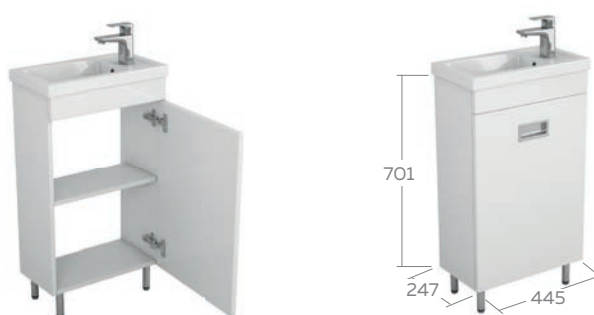

Алегра 45

ТУМБА

Алегра 45

*указанные размеры без опор и умывальников

Технические характеристики	
Общие	<ul style="list-style-type: none"> - корпус ВЛДСП 16 мм - фасад МДФ 16 мм - покрытие ПВХ
Зеркало - шкаф	<ul style="list-style-type: none"> - петли со встроенным доводчиком - полка внутренняя ВЛДСП - 1 шт. - открытая ниша
Тумба	<ul style="list-style-type: none"> - напольная - полка внутренняя ВЛДСП - 1 шт. - опоры - 4 шт. - петли со встроенным доводчиком