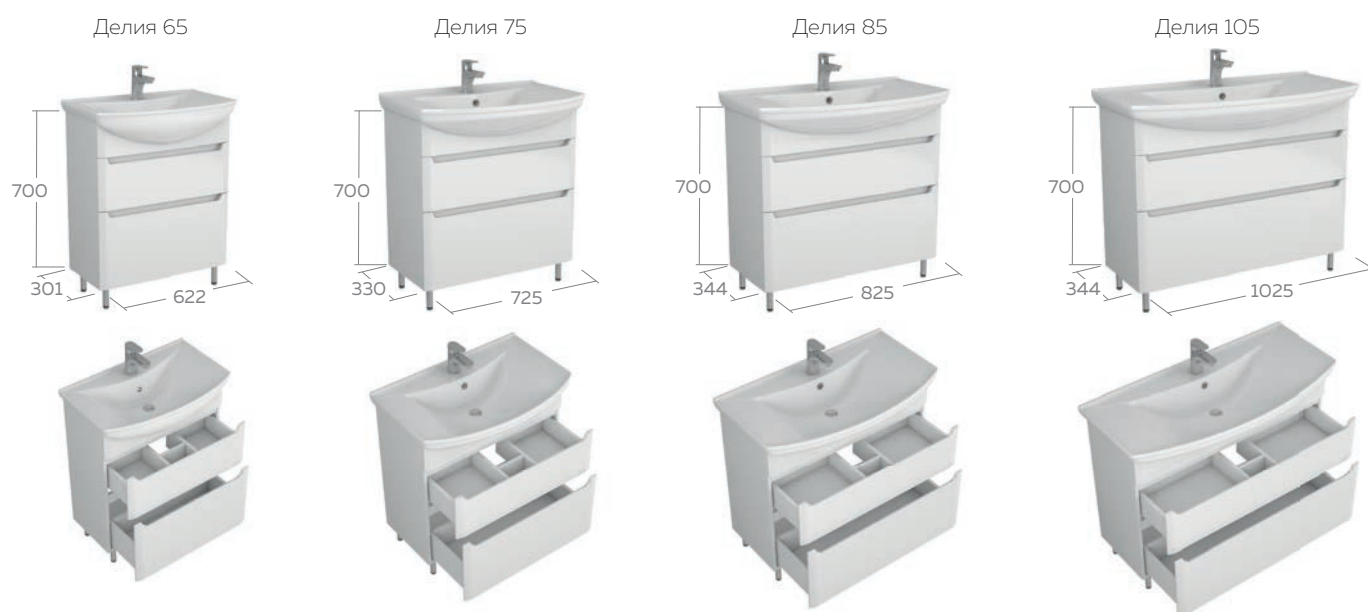

ЗЕРКАЛО - ШКАФ

ТУМБА

*указанные размеры без опор и умывальников

ПЕНАЛ

Технические характеристики	
Общие	- корпус ВЛДСП 16 мм - фасад МДФ 16 мм - покрытие ПВХ
Зеркало - шкаф	- петли со встроенным доводчиком - внутренние полки ВЛДСП - 1 шт. (зерк. 60, 65, 70), 2 шт. (зерк. 80, 100) - светильник Led. Выключатель/розетка
Тумба	- напольная - 2 выдвижных ящика со встроенным доводчиком - верхний ящик с системой разделения - опоры - 4 шт.
Пенал	- универсальный - внутренние полки ВЛДСП - 4 шт. - опоры - 4 шт. - навес (комплект)

ЗЕРКАЛО

ТУМБА

ПЕНАЛ

Технические характеристики	
Общие	- корпус ВЛДСП 16 мм - фасад МДФ 16 мм - покрытие ПВХ
Зеркало	- светодиодное Led
Тумба	- подвесная - ящики со встроенным доводчиком - верхний ящик с системой разделения - навес - 2 шт.
Пенал	- правый/левый - подвесной (опоры доп.опция) - полки внутренние - 2 шт. - ящик - 2 шт.

ТУМБА

*указанные размеры без опор и умывальников

Технические характеристики

Общие	<ul style="list-style-type: none"> - корпус ВЛДСП 16 мм - фасад МДФ 16 мм - покрытие ПВХ
Зеркало - шкаф	<ul style="list-style-type: none"> - петли со встроенным доводчиком - наружные полки ВЛДСП - 2 шт. (зерк. 65, 75), 4 шт. (зерк. 85, 105) - внутренние полки ВЛДСП - 2 шт.
Тумба	<ul style="list-style-type: none"> - напольная - 2 выдвигающих ящика со встроенным доводчиком - верхний ящик с системой разделения - опоры - 4 шт.

ЛИНА

Лина 50

Лина 55

ТУМБА

Лина 50

Лина 55

*указанные размеры без опор и умывальников

Технические характеристики