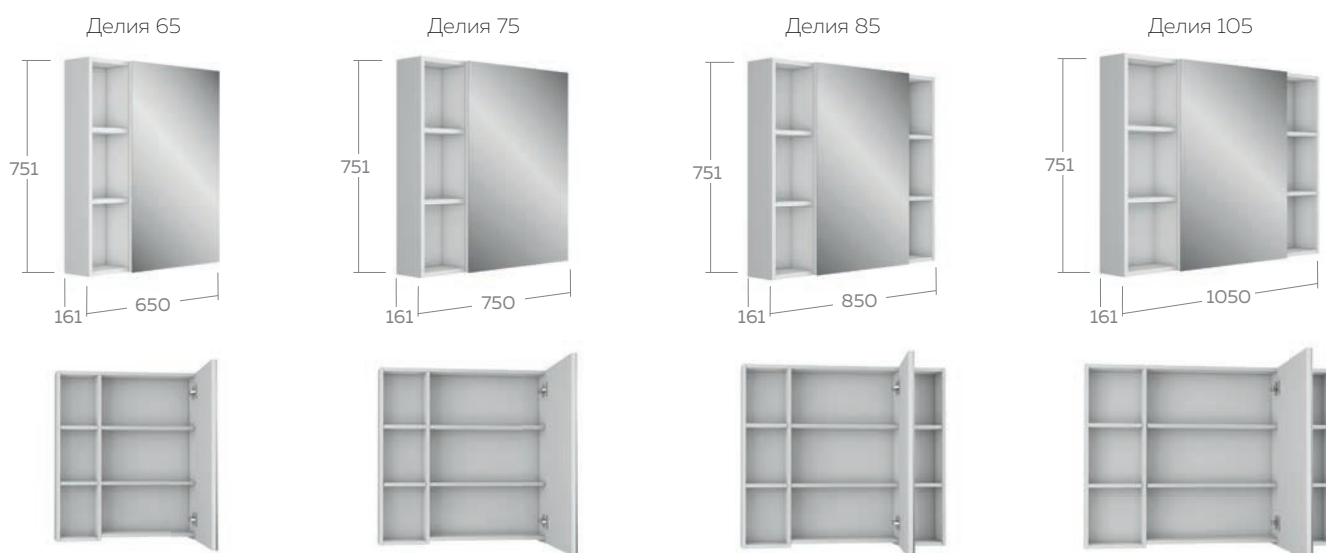

ЗЕРКАЛО - ШКАФ

ТУМБА

*указанные размеры без опор и умывальников

ПЕНАЛ

Технические характеристики	
Общие	- корпус ВЛДСП 16 мм - фасад МДФ 16 мм - покрытие ПВХ
Зеркало - шкаф	- петли со встроенным доводчиком - внутренние полки ВЛДСП - 1 шт. (зерк. 60, 65, 70), 2 шт. (зерк. 80, 100) - светильник Led. Выключатель/розетка
Тумба	- напольная - 2 выдвижных ящика со встроенным доводчиком - верхний ящик с системой разделения - опоры - 4 шт.
Пенал	- универсальный - внутренние полки ВЛДСП - 4 шт. - опоры - 4 шт. - навес (комплект)

ЗЕРКАЛО

ТУМБА

ПЕНАЛ

Технические характеристики	
Общие	- корпус ВЛДСП 16 мм - фасад МДФ 16 мм - покрытие ПВХ
Зеркало	- светодиодное Led
Тумба	- подвесная - ящики со встроенным доводчиком - верхний ящик с системой разделения - навес - 2 шт.
Пенал	- правый/левый - подвесной (опоры доп.опция) - полки внутренние - 2 шт. - ящик - 2 шт.

ТУМБА

*указанные размеры без опор и умывальников

Технические характеристики

Общие	<ul style="list-style-type: none"> - корпус ВЛДСП 16 мм - фасад МДФ 16 мм - покрытие ПВХ
Зеркало - шкаф	<ul style="list-style-type: none"> - петли со встроенным доводчиком - наружные полки ВЛДСП - 2 шт. (зерк. 65, 75), 4 шт. (зерк. 85, 105) - внутренние полки ВЛДСП - 2 шт.
Тумба	<ul style="list-style-type: none"> - напольная - 2 выдвигающих ящика со встроенным доводчиком - верхний ящик с системой разделения - опоры - 4 шт.

ЛИНА

Лина 50

Лина 55

ТУМБА

Лина 50

Лина 55

*указанные размеры без опор и умывальников

Технические характеристики