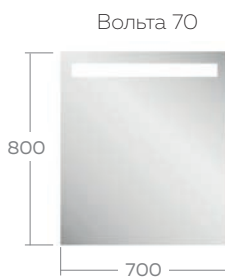

ЗЕРКАЛО

ТУМБА