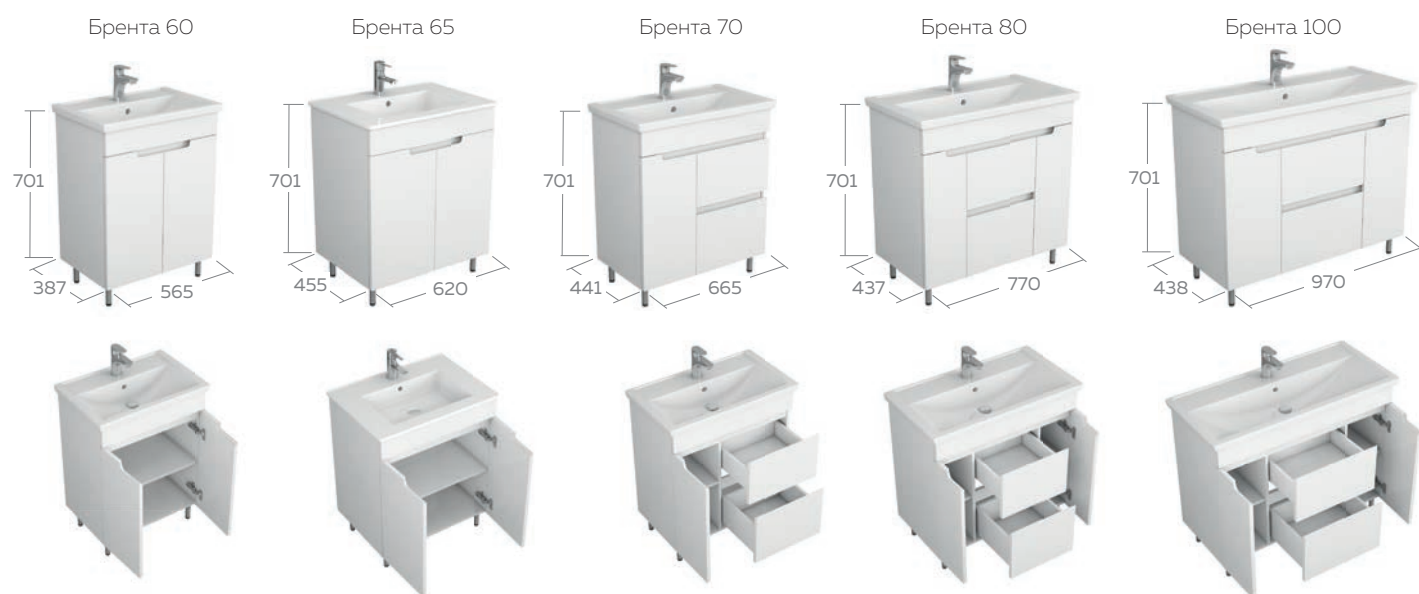

*указанные размеры без опор и умывальников

ПЕНАЛ

Технические характеристики	
Общие	- корпус ВЛДСП 16 мм - фасад МДФ 16 мм - покрытие ПВХ
Зеркало - шкаф	- петли со встроенным доводчиком - наружные полки ВЛДСП - 2 шт. - внутренние полки ВЛДСП - 2 шт.
Тумба	- напольная - 2 выдвижных ящика со встроенным доводчиком - верхний ящик с системой разделения - опоры - 4 шт.
Пенал	- универсальный - внутренние полки ВЛДСП - 4 шт. - опоры - 4 шт. - навес (комплект)

ЗЕРКАЛО - ШКАФ

ТУМБА

*указанные размеры без опор и умывальников

ПЕНАЛ

Технические характеристики	
Общие	- корпус ВЛДСП 16 мм - фасад МДФ 16 мм - покрытие ПВХ
Зеркало - шкаф	- петли со встроенным доводчиком - внутренние полки ВЛДСП - 1 шт. (зерк. 60, 65, 70), 2 шт. (зерк. 80, 100) - светильник Led. Выключатель/розетка
Тумба	- напольная - 2 выдвижных ящика со встроенным доводчиком - верхний ящик с системой разделения - опоры - 4 шт.
Пенал	- универсальный - внутренние полки ВЛДСП - 4 шт. - опоры - 4 шт. - навес (комплект)