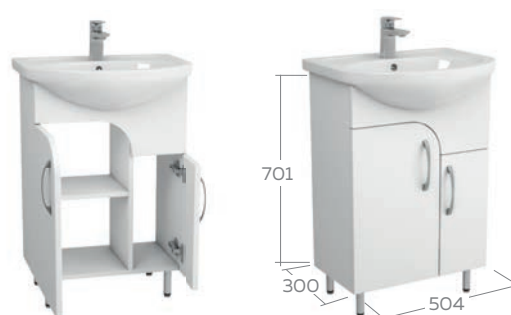

ТУМБА

*указанные размеры без опор и умывальников

Технические характеристики

Общие	<ul style="list-style-type: none"> - корпус ВЛДСП 16 мм - фасад МДФ 16 мм - покрытие ПВХ
Зеркало - шкаф	<ul style="list-style-type: none"> - петли со встроенным доводчиком - наружные полки ВЛДСП - 2 шт. (зерк. 65, 75), 4 шт. (зерк. 85, 105) - внутренние полки ВЛДСП - 2 шт.
Тумба	<ul style="list-style-type: none"> - напольная - 2 выдвигающих ящика со встроенным доводчиком - верхний ящик с системой разделения - опоры - 4 шт.

ЛИНА

Лина 50

Лина 55

ТУМБА

Лина 50

Лина 55

*указанные размеры без опор и умывальников

Технические характеристики